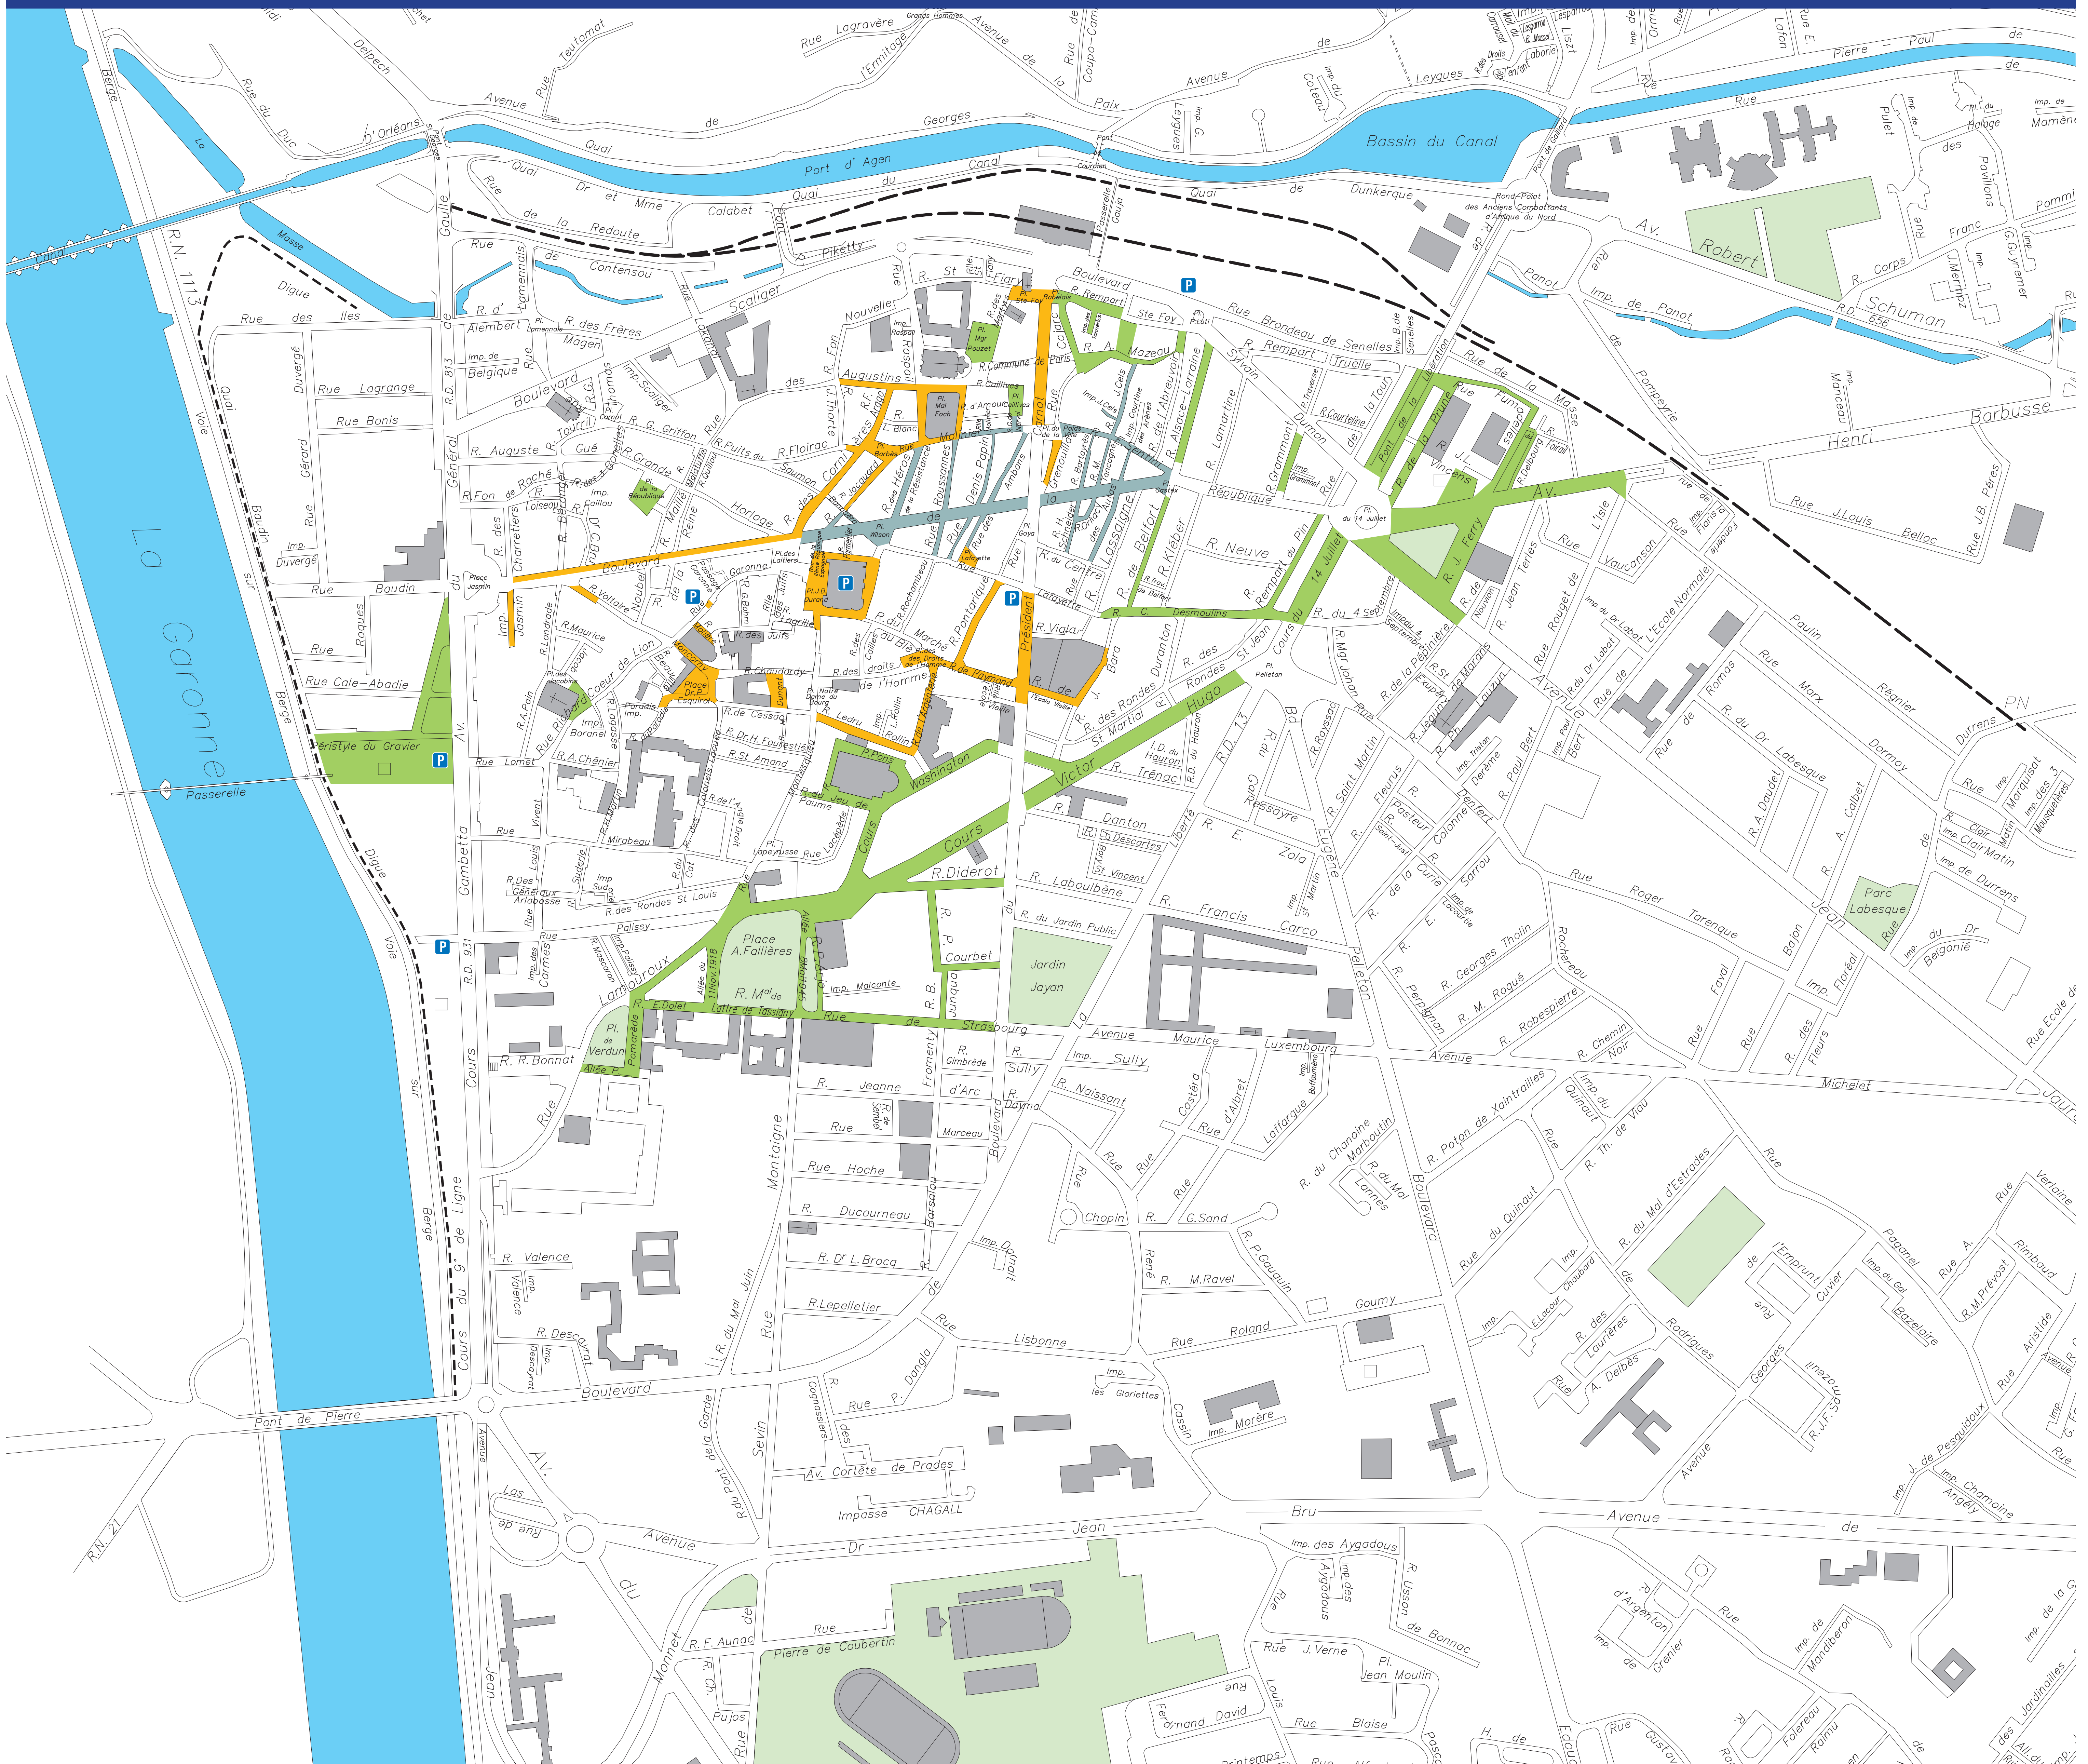

# STATIONNER SUR VOIRIE À AGEN

## ZONE DE STATIONNEMENT COURTE DURÉE (ORANGE)

Stationnement payant de 9h à 12h et de 14h à 19h du lundi au samedi sauf dimanche et jour férié

### Grille tarifaire :

- 0,70 € / 30 minutes
- 1,30 € / 1 heure
- 1,90 € / 1 heure et 30 minutes
- 2,50 € / 2 heures
- 6,00 € / 2 heures et 30 minutes
- 10,00 € / 3 heures
- 15,00 € / 3 heures et 30 minutes
- 22,00 € / 4 heures (durée maximale de stationnement)

## ZONE DE STATIONNEMENT LONGUE DURÉE (VERTE)

Stationnement payant de 9h à 12h et de 14h à 19h du lundi au samedi sauf dimanche et jour férié