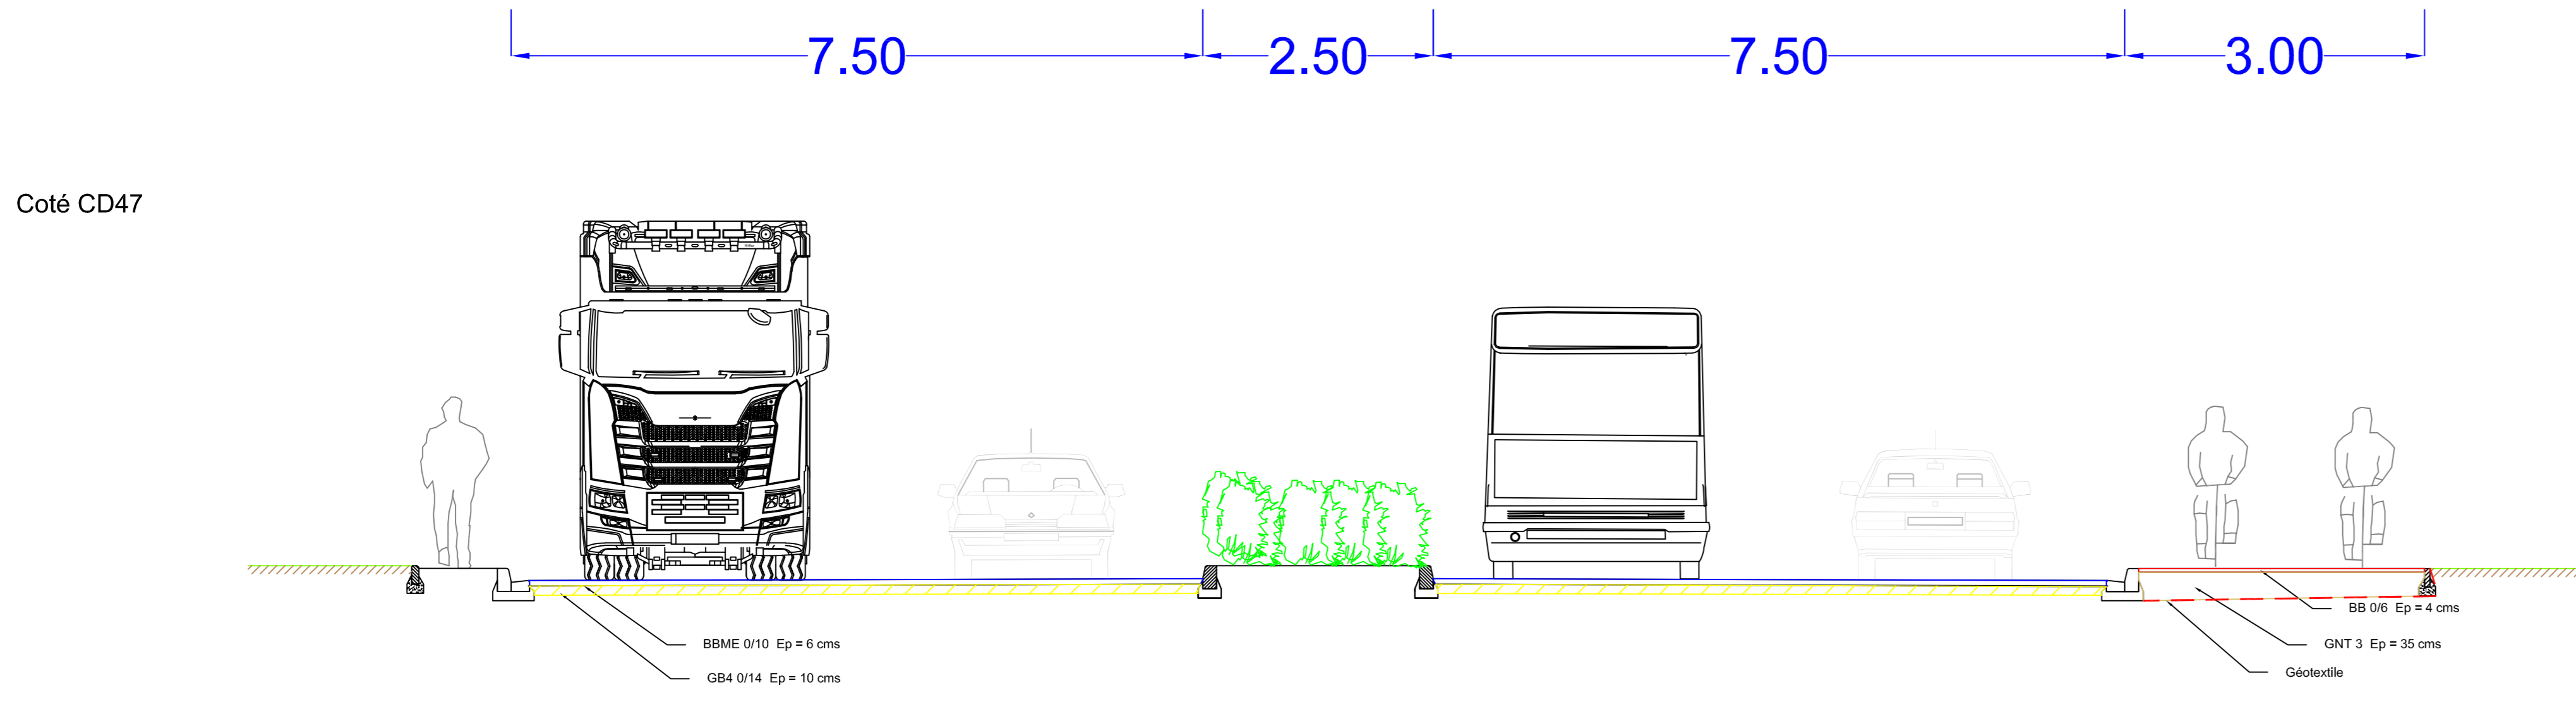

Avenue Jean Monnet - Profil en travers type 1