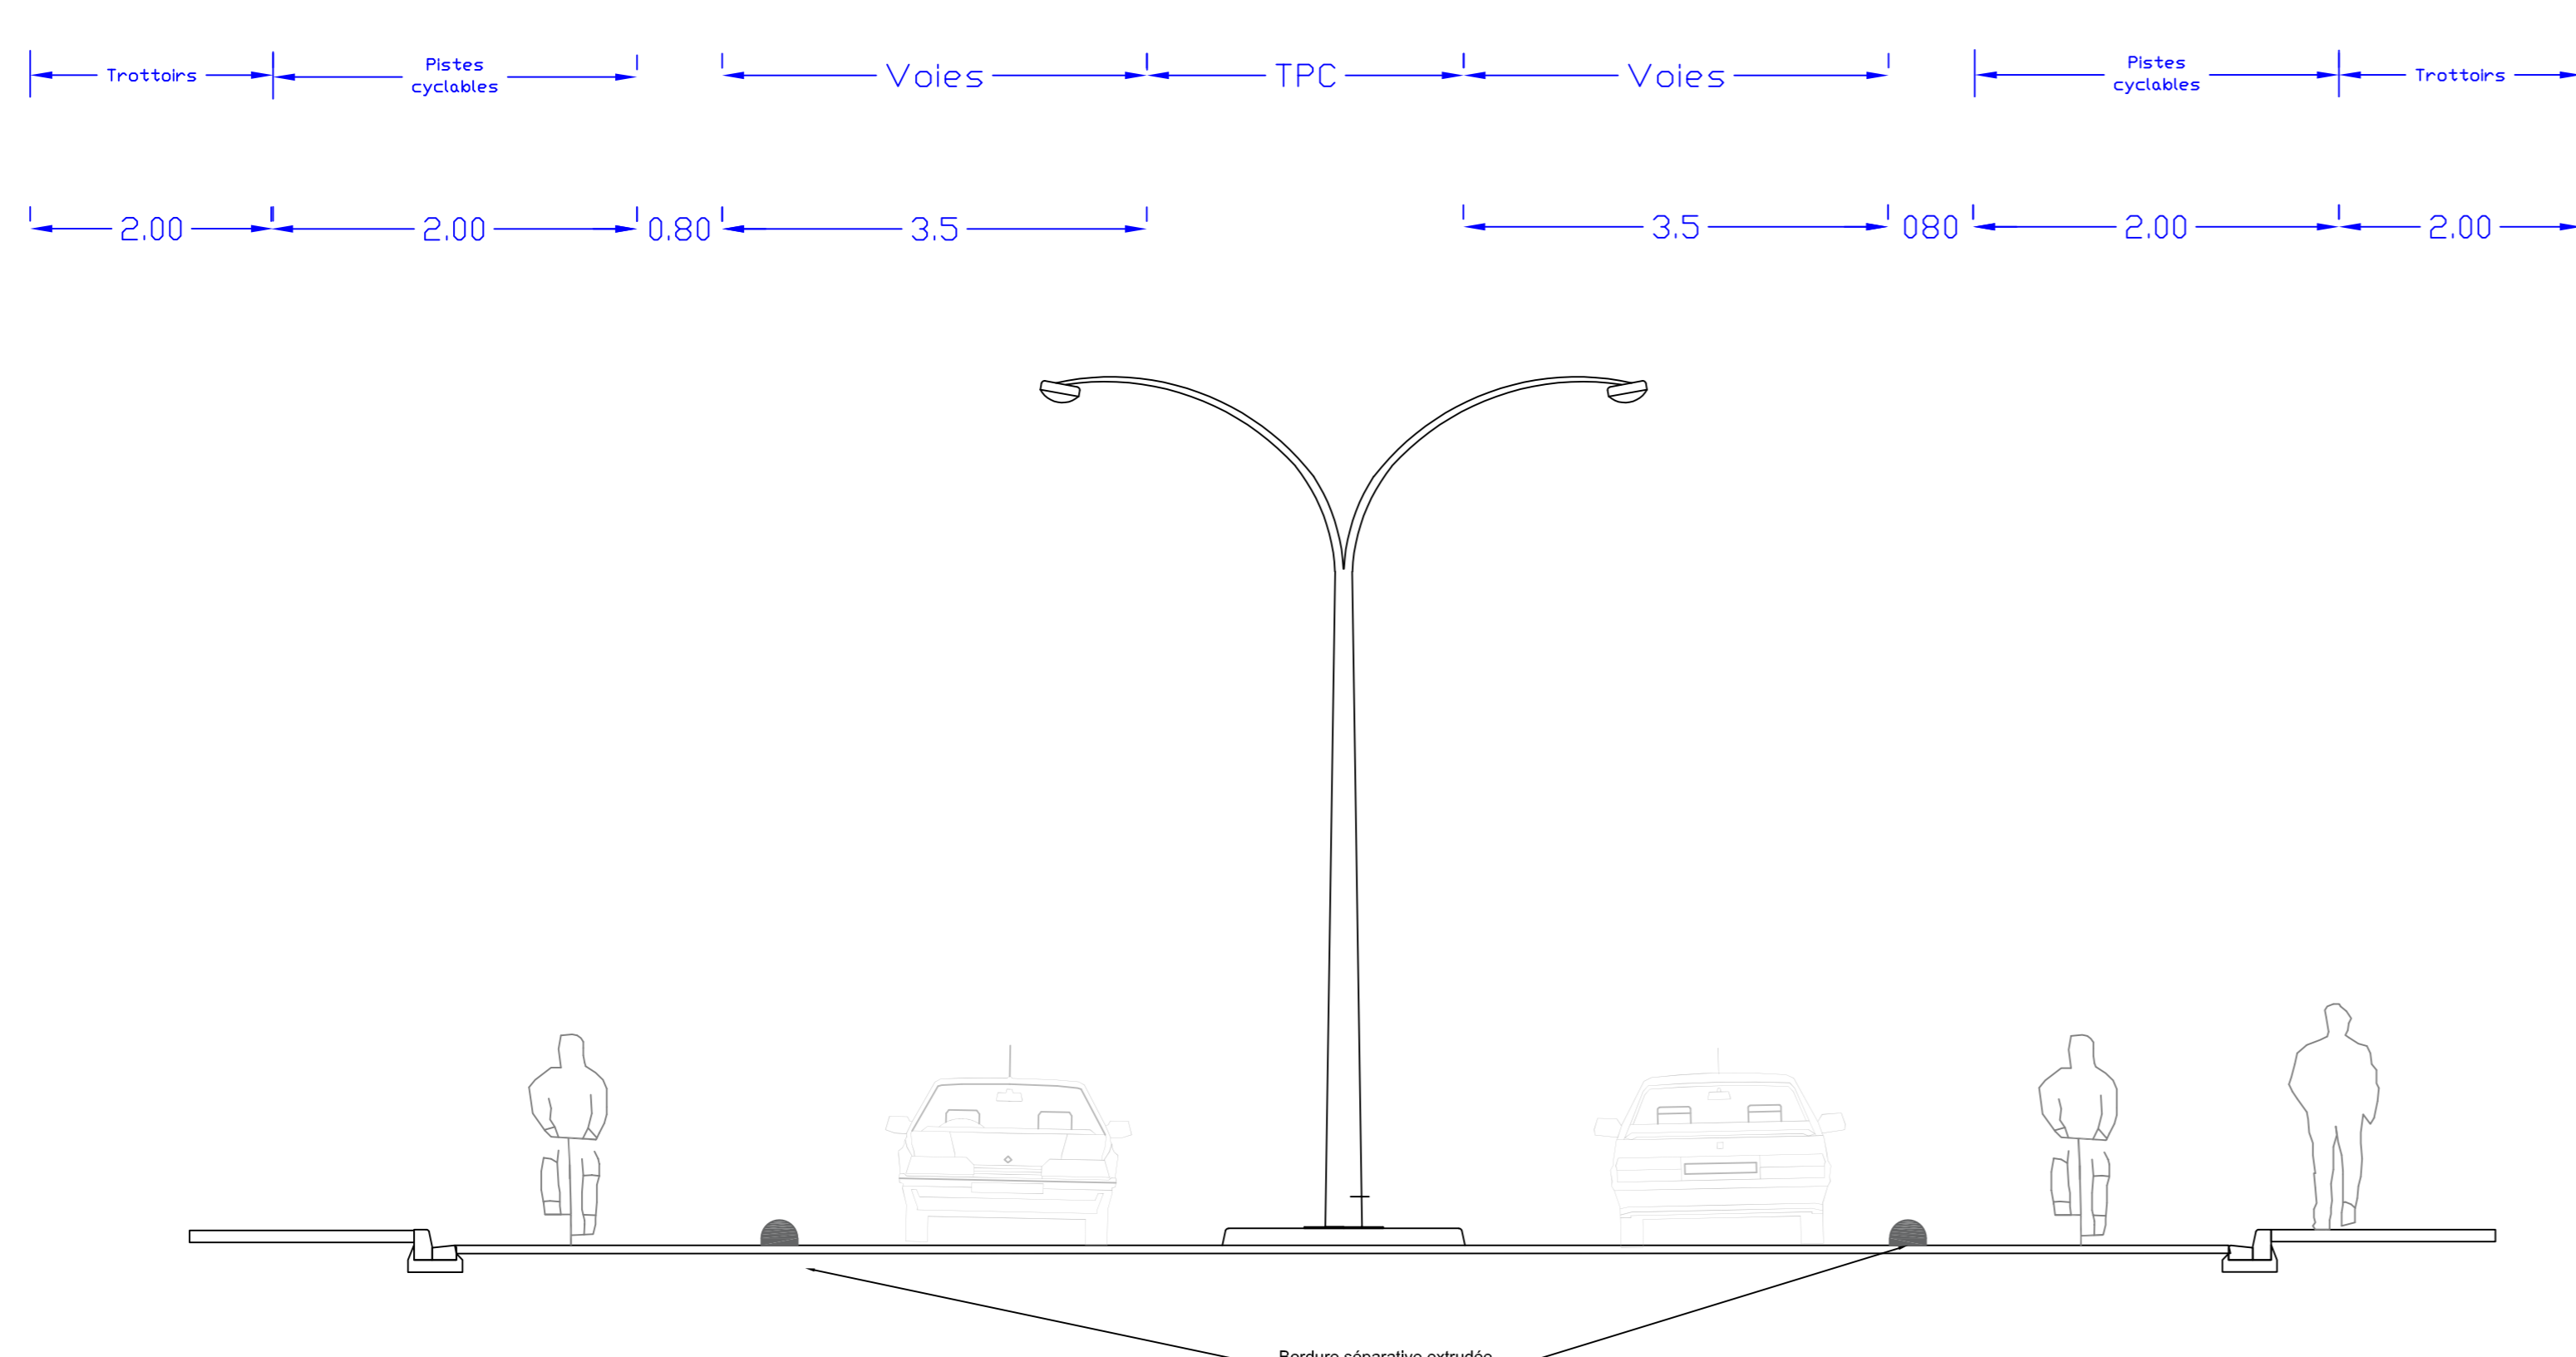

Avenues Bru et Colmar - Profil en travers type 4

Commune d'Agen

Requalification des avenues Monnet
Colmar - Bru - Tranche n°1

02 - Profil en travers type

Affaire: AGE-96 Date: Avril 2023 Echelle: 1/50 Pièce: 02

PROJET	DATE	AMENGE PRO	REALISATEUR	MISE EN ŒUVRE