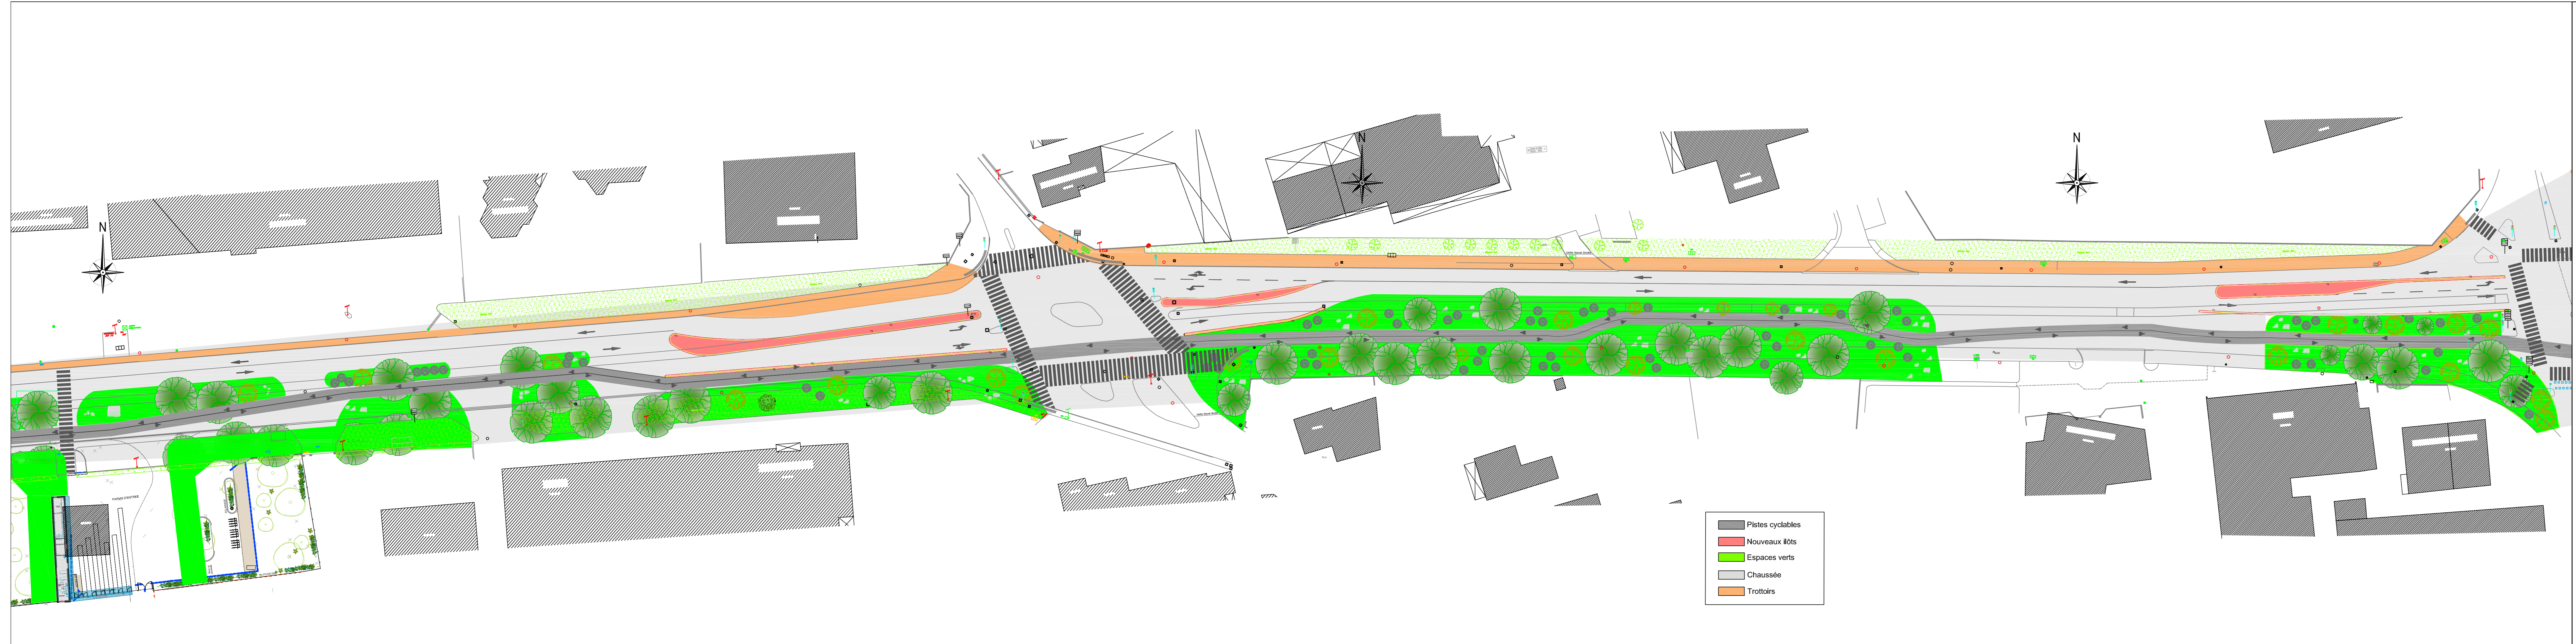

Commune d'Agen

Aménagements cyclables
Roclade Agen

01 - Projet ZONE 3

Affaire: AGE96   Date: Janvier 2023   Echelle: 1/500   Pièce: 03/05

INDICE	DATE	DRESSÉ PAR	VÉRIFIÉ PAR	MODIFICATIONS
A	16/01/2023	MY	RG	Propositions aménagements entre rue Sévin et boulevard Edouard Lacour
B	25/01/2023	MY	RG	Propositions végétalisation
C	06/02/2023	MY	RG	Carrefours