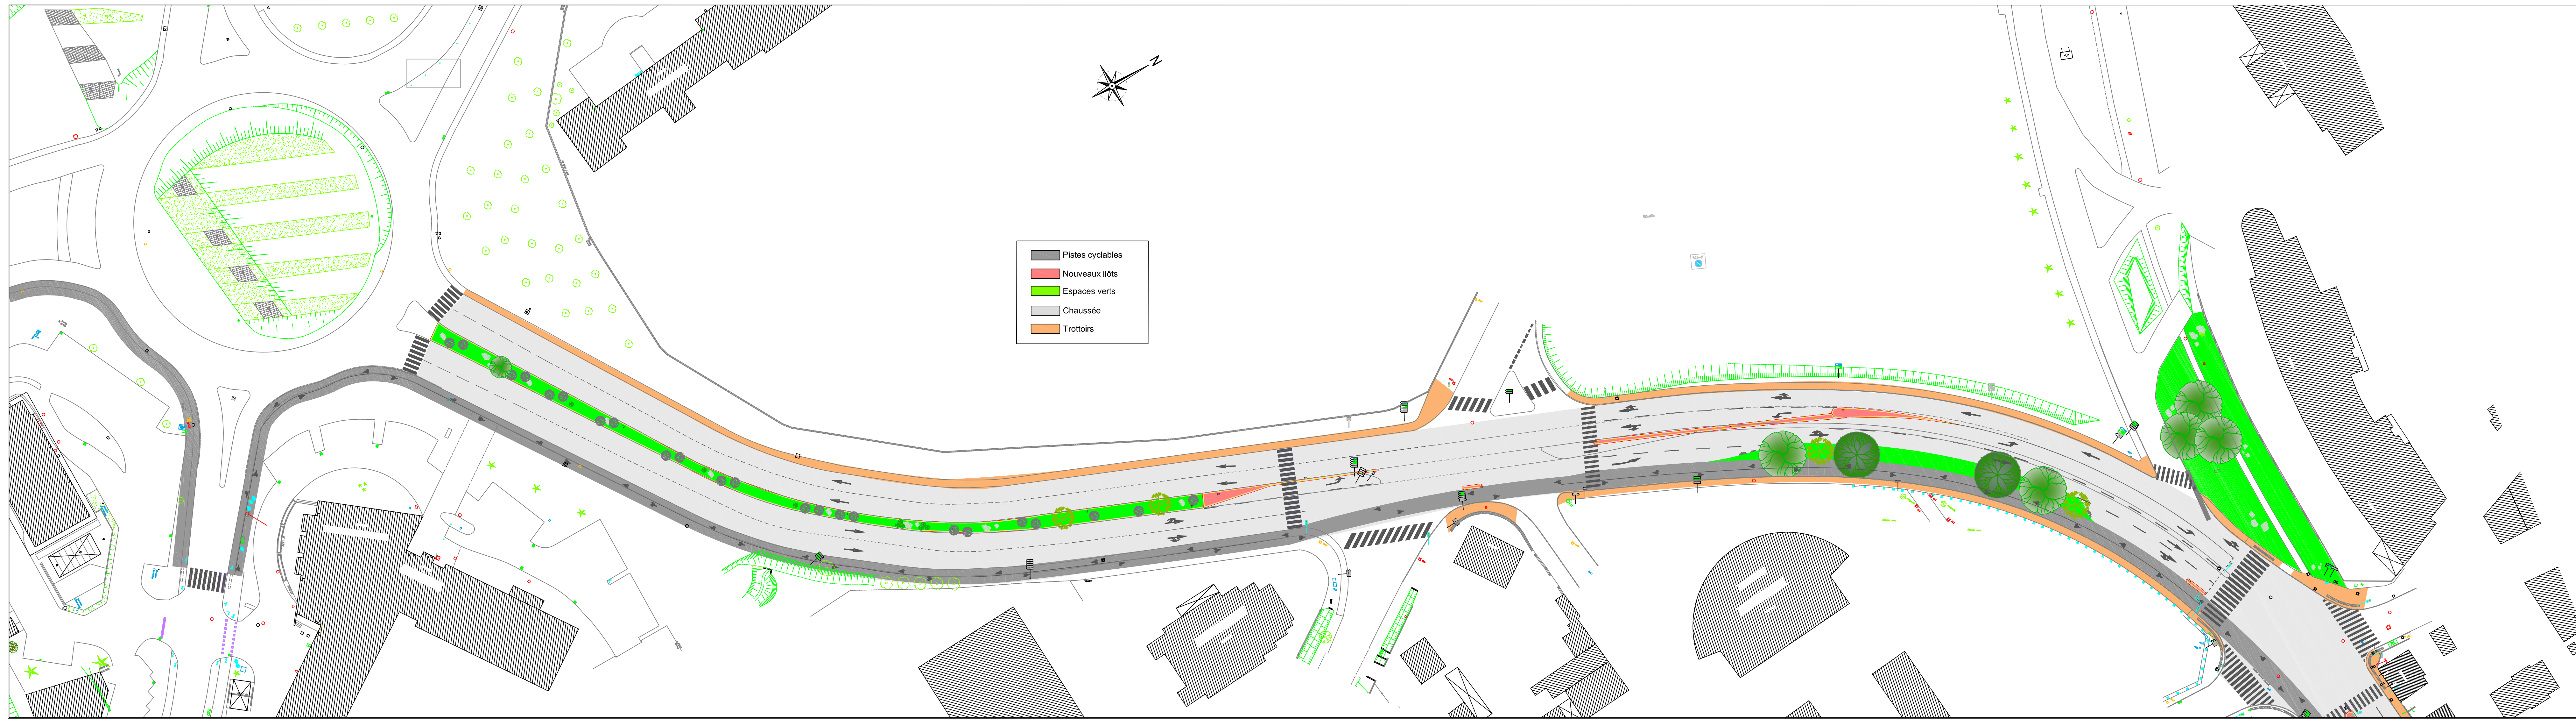

Commune d'Agen

Aménagements cyclables
Rocade Agen

01 - Projet ZONE 1

Affaire: AGE96	Date: Janvier 2023	Echelle: 1/500	Pièce: 01/05

INDICE	DATE	DRESSE PAR	VERIFIE PAR	MODIFICATIONS
A	16/07/2023	MY	RG	Propositions aménagements
B	25/01/2023	MU	RG	Propositions végétalisation
C	06/02/2023	MY	RG	Carrefours