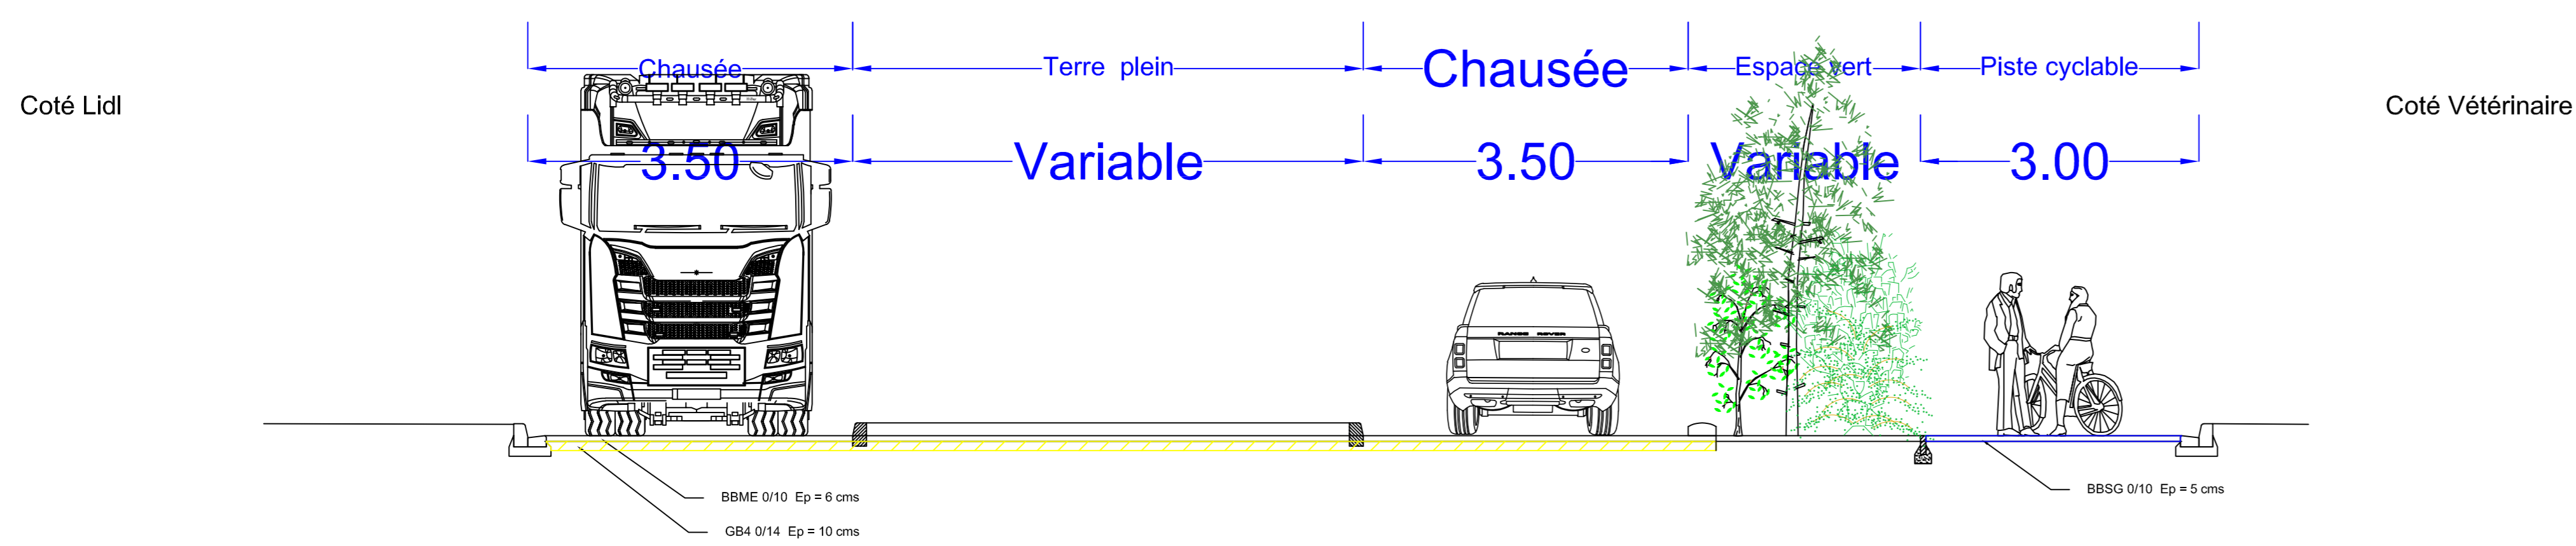

Avenue Jean Monnet - Profil en travers type 2