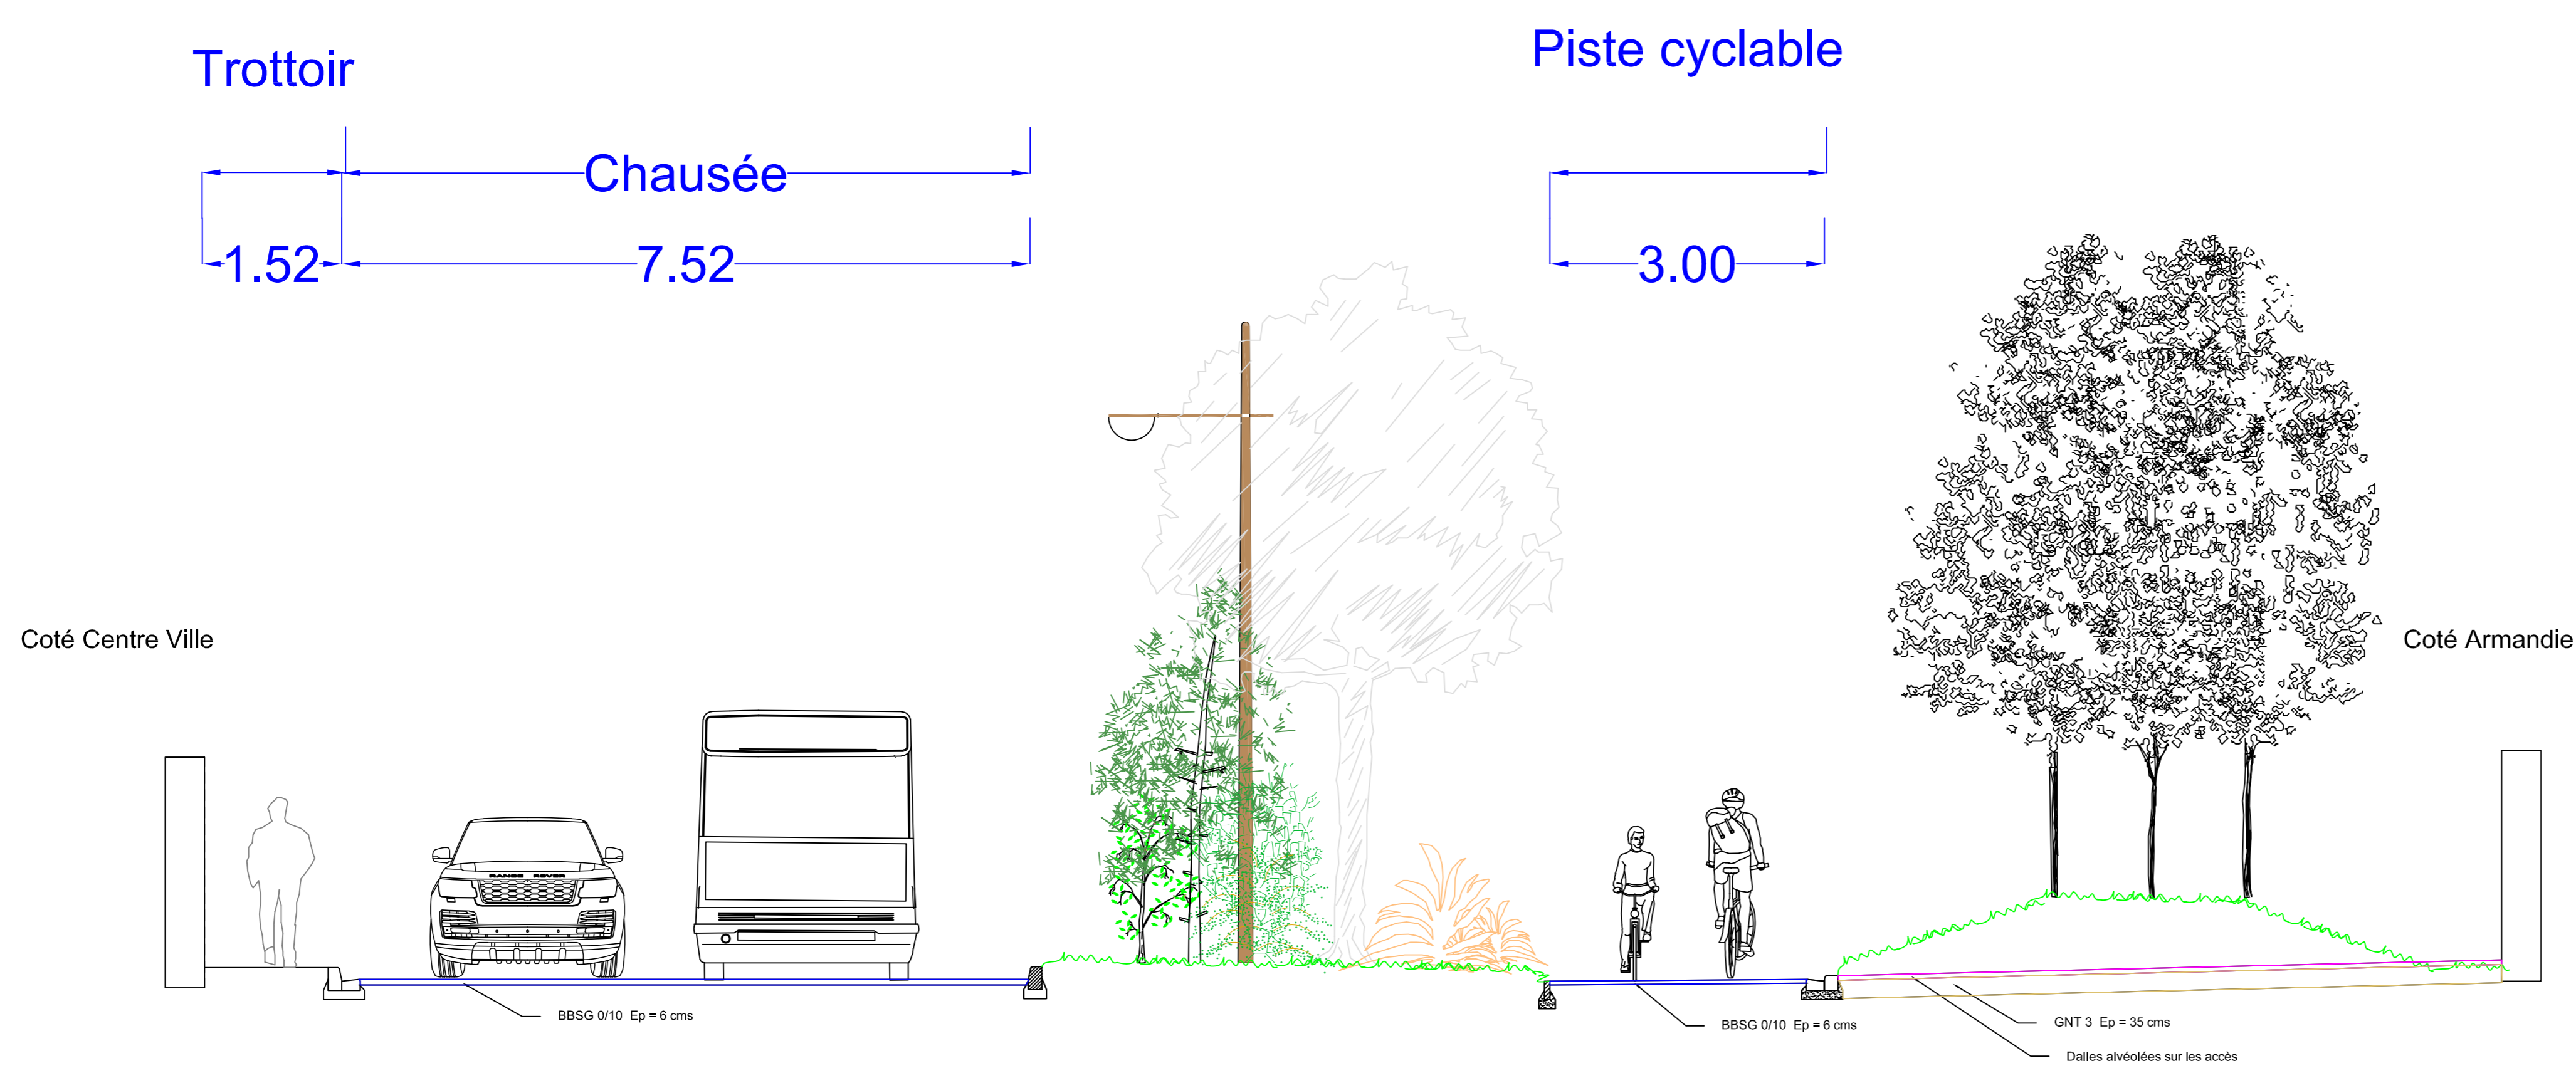

Avenue Jean Bru - Profil en travers type 3