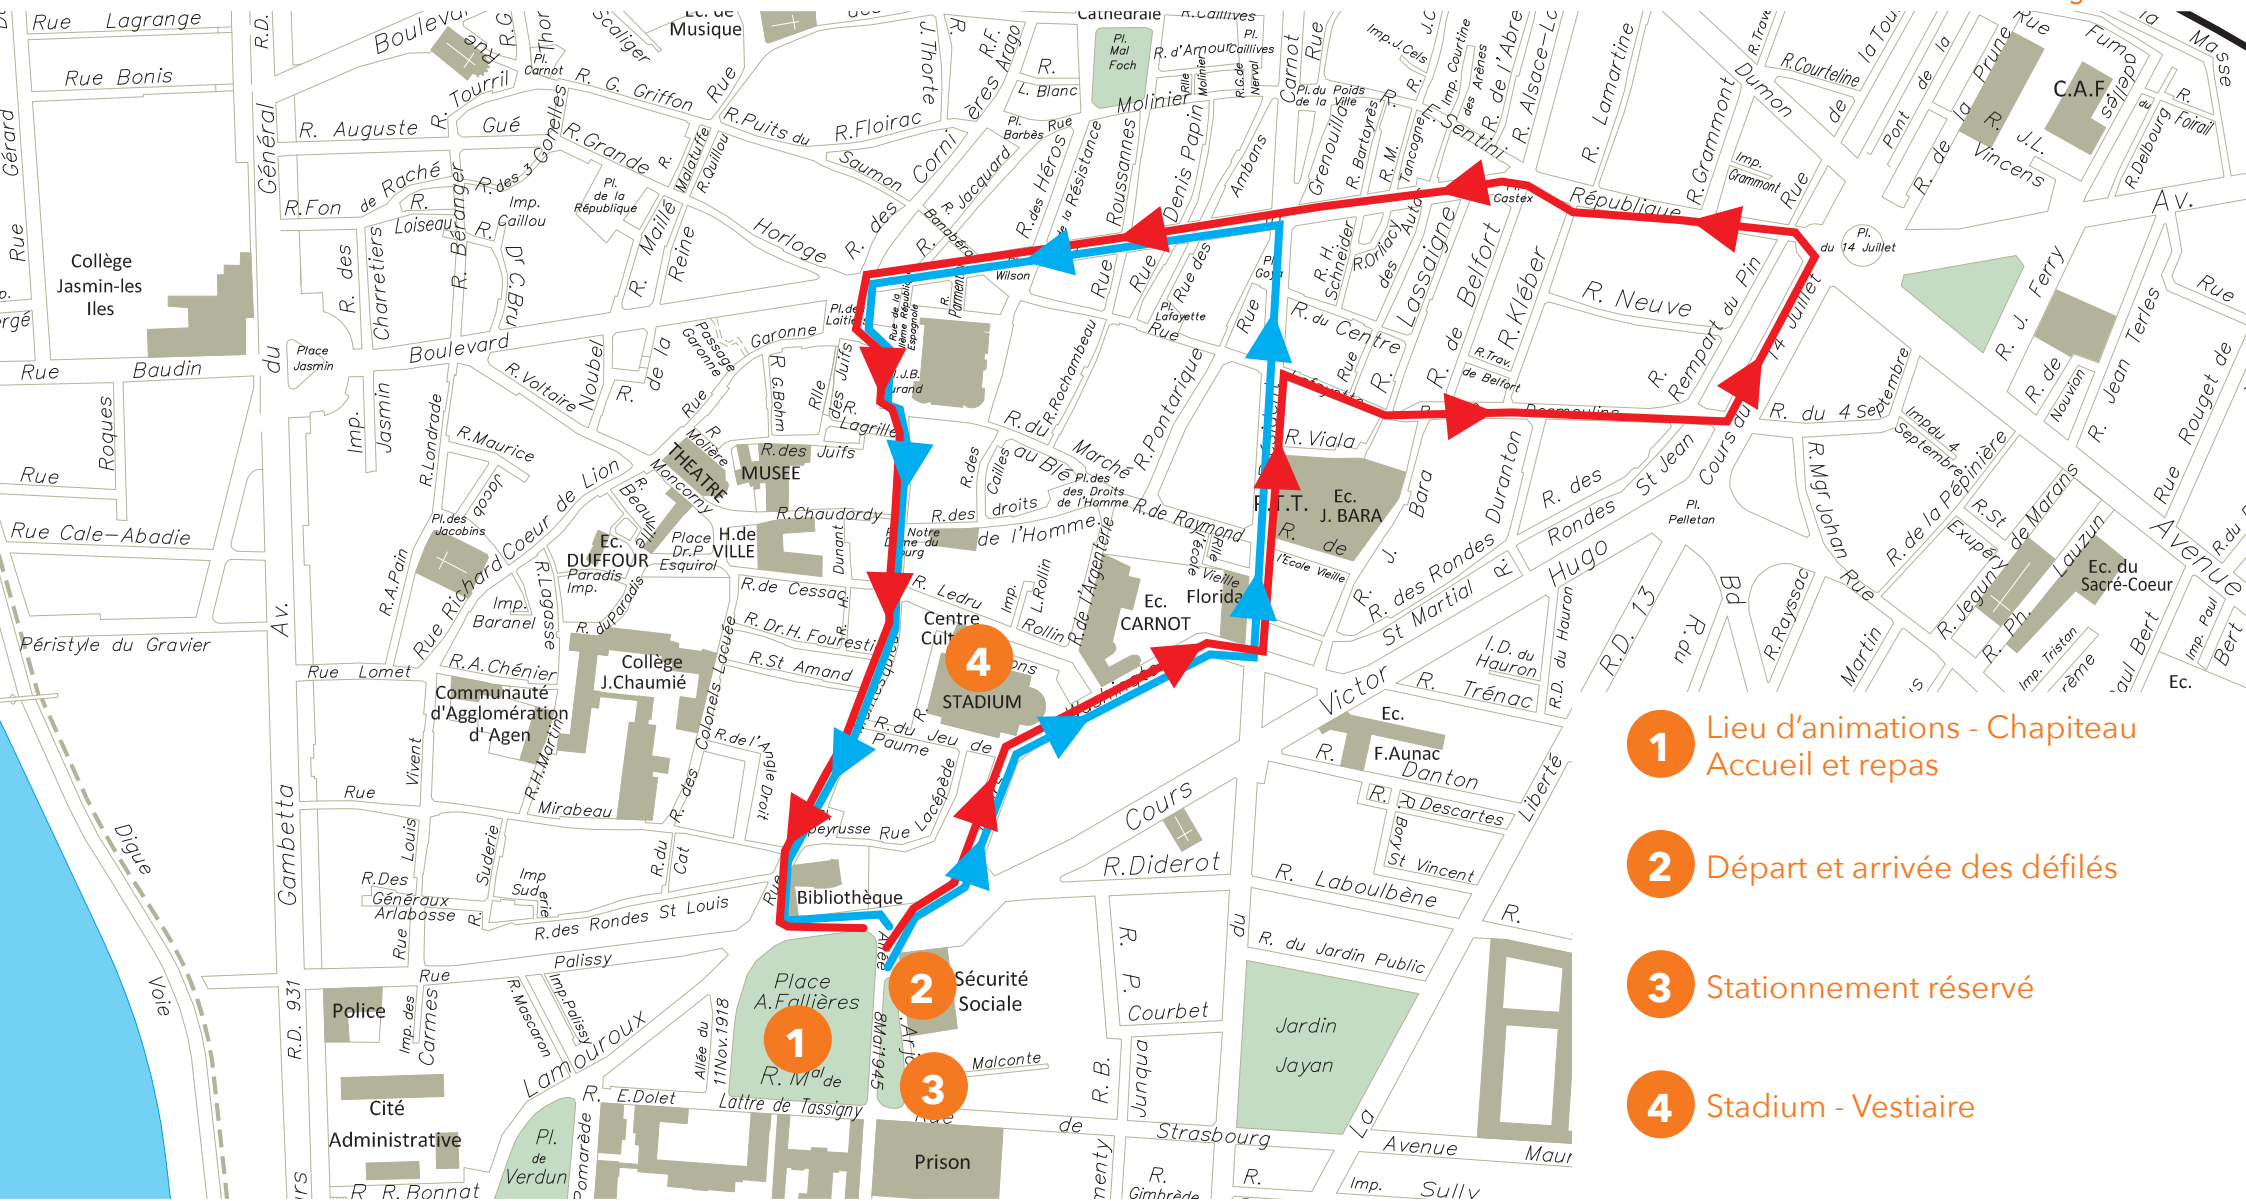

PARCOURS CARNAVAL D'AGEN 2023

- 1 Lieu d'animations - Chapiteau
Accueil et repas
- 2 Départ et arrivée des défilés
- 3 Stationnement réservé
- 4 Stadium - Vestiaire

➔ Parcours rouge = Plan A

➔ Parcours bleu = Plan B (en cas de mauvais temps)